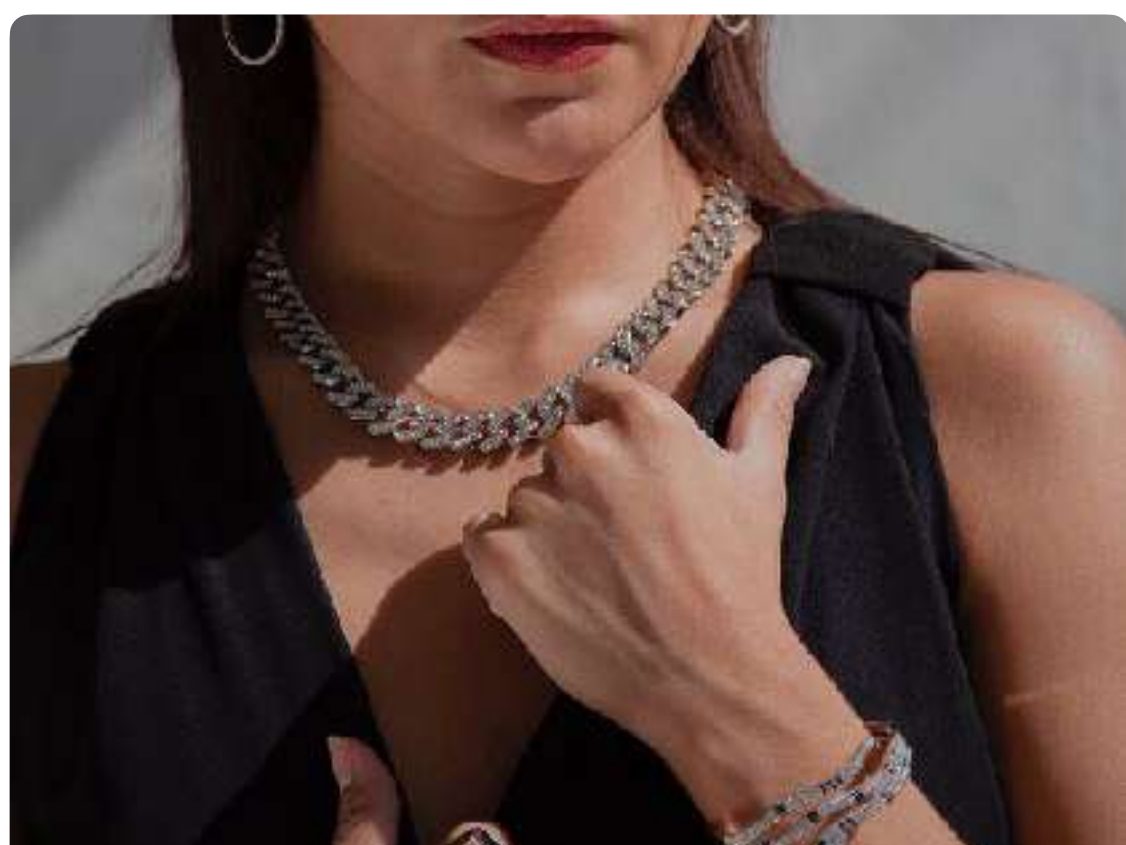

STAND:
824 826

BAGLIORE

Accesorios en piel, Joyería y Bisutería, Relojes

Carretera Nacional Km: 268 Loc. A 223
Col. La Rioja Privada Residencial
C.P. 64988
Monterrey, Nuevo León, México
Tel. (81) 1080-9813
nancy.bagliore@gmail.com
www.blagiore.mx
FB: Bagliore MX
IG: baglioremx