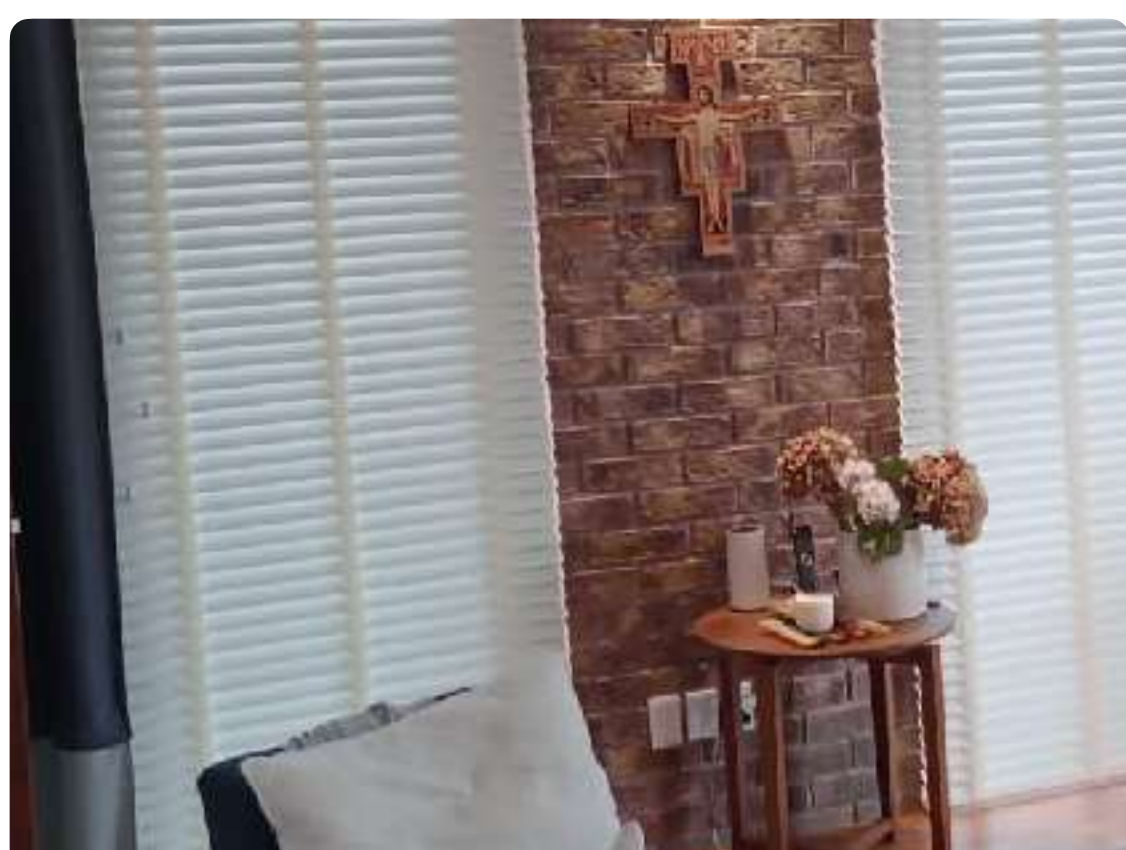

EXPO
DECO
ESTYLO

TEXERE FURNITURE

Decoración, Hogar, Jardín, Muebles

Mayra
Volcán Vesubio No.222
Col. El Colli Urbano
C.P. 45070
Zapopan, Jalisco, México
Tel. (33) 1310-9916 / (33) 1310-9916
ventas@texere.mx
www.texere.mx
IG: texere.mx

STAND:

135 137

DECOEXPERT

Decoración

Iván Ramírez García
Hermosillo No. 68
Col. Vergel de Guadalupe
C.P. 57150
Nezahualcoyotl, Estado de México, México
Tel. (55) 3950 - 4898 / 55 5214 - 7121
aclientes.cascada@decoexpert.com.mx
www.decoexpert.com.mx

STAND:

136 138